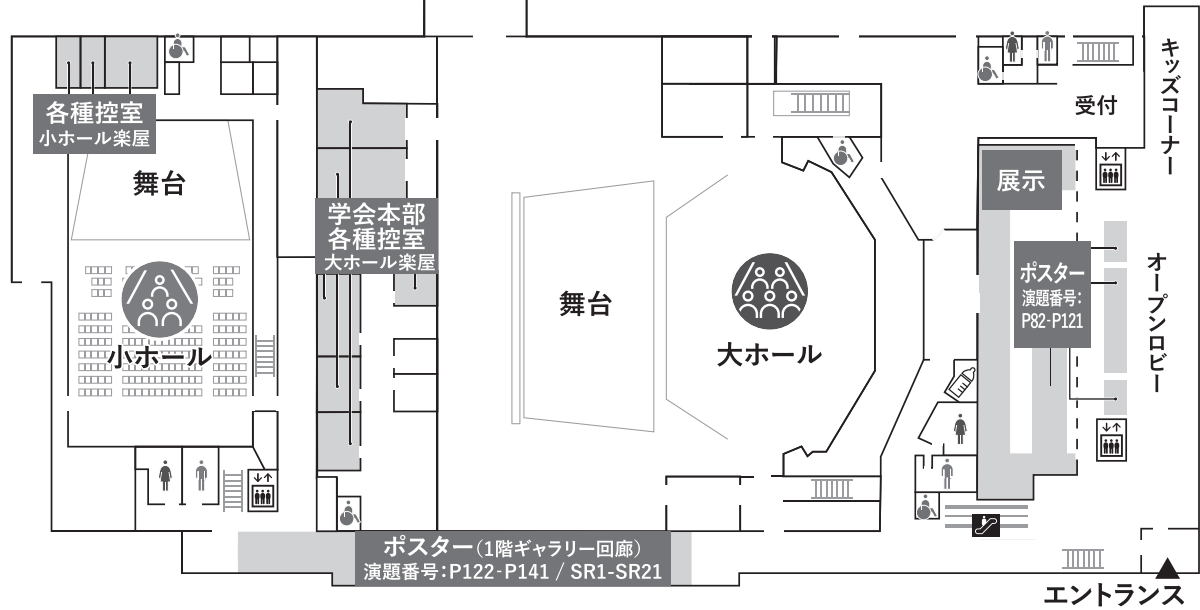

# 会場案内

## 小田原三の丸ホール

1F

2F

報徳会館

2F

※三の丸ホールからの経路については、前ページの交通のご案内をご参照ください。