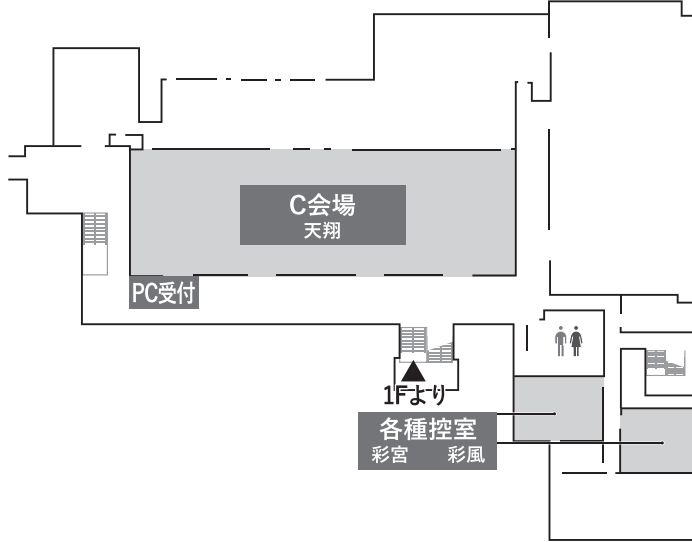

## 小田原三の丸ホール

1F

2F

報徳会館

2F

※三の丸ホールからの経路については、前ページの交通のご案内をご参照ください。