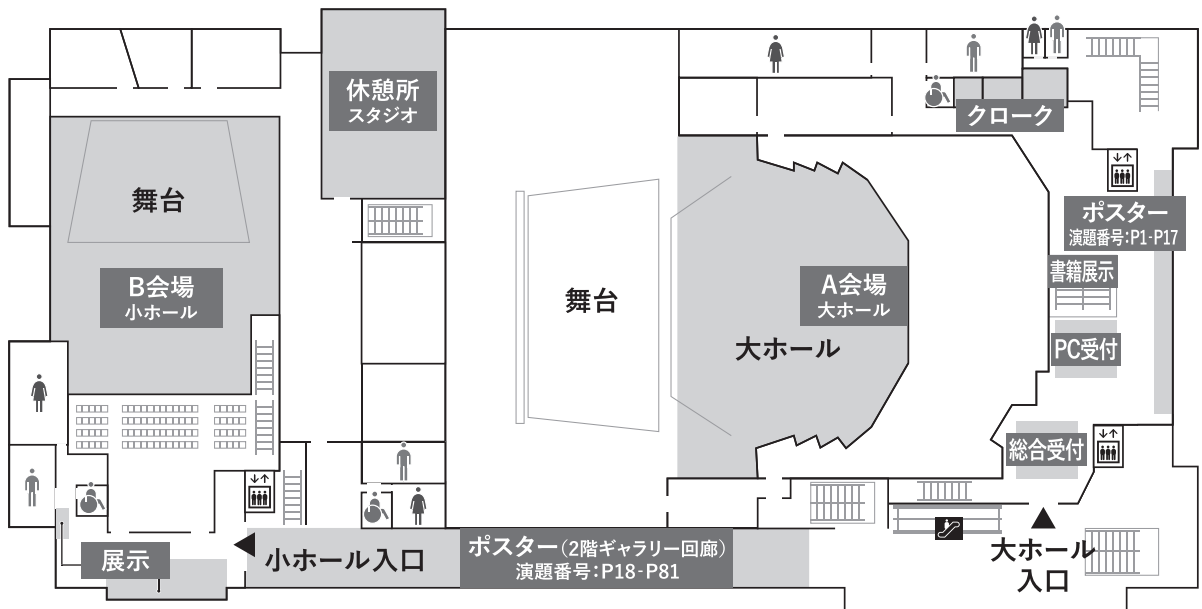

# 会場案内

## 小田原三の丸ホール

1F

2F

報徳会館

2F

※三の丸ホールからの経路については、前ページの交通のご案内をご参照ください。